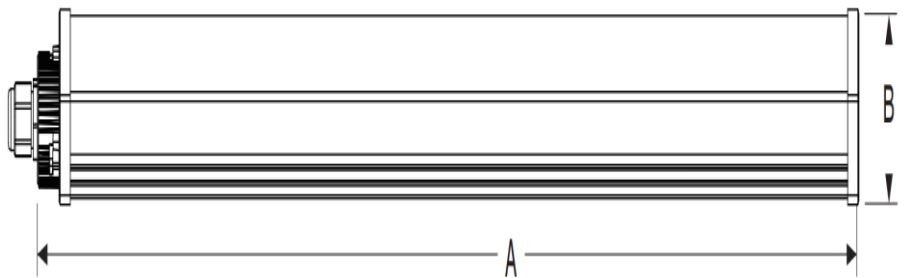

411177.841.001.052

CAVERNA pro_1185_840_5200_DA

IP 65

LED-Feuchtraum-Wannenleuchte IP65, schlagfeste Abdeckung und Gehäuse hellgrau aus Polycarbonat, IK09, 130 lm/W

Technische Daten:

Lampenlichtstrom	7200 lm
Leuchtenlichtstrom	5200 lm
Systemeffizienz	130 lm/W
Systemleistung	40 W
Farbwiedergabeindex	80 Ra
Farbtemperatur	4000 K
Farbtoleranz	<4
Lebensdauer	50.000h (L80/B10)
UGR	≤24
Spannung	220-240 V/AC 50/60Hz
Umgebungstemperatur	-20 ... +45 °C

LVK:

Dimensionen:

Länge-L	1185 mm
Breite-B	60 mm
Höhe-H	70 mm
Gewicht	0,63 kg

Diese Leuchte enthält eine Lichtquelle der Energieeffizienzklasse E

Letzte Änderung: Mittwoch, 29. November 2023, technische Änderungen und Irrtümer vorbehalten