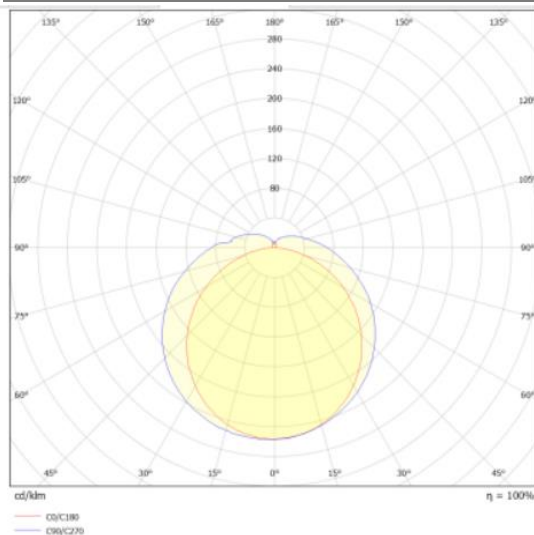

411177.841.001.052

CAVERNA pro_1185_840_5200_DA

IP 65

LED-Feuchtraum-Wannenleuchte IP65, schlagfeste Abdeckung und Gehäuse hellgrau aus Polycarbonat, IK09, 130 lm/W

Technische Daten:

Lampenlichtstrom	7200 lm
Leuchtenlichtstrom	5200 lm
Systemeffizienz	130 lm/W
Systemleistung	40 W
Farbwiedergabeindex	80 Ra
Farbtemperatur	4000 K
Farbtoleranz	<4
Lebensdauer	50.000h (L80/B10)
UGR	≤24
Spannung	220-240 V/AC 50/60Hz
Umgebungstemperatur	-20 ... +45 °C

LVK:

Dimensionen:

Länge-L	1185 mm
Breite-B	60 mm
Höhe-H	70 mm
Gewicht	0,63 kg

Diese Leuchte enthält eine Lichtquelle der Energieeffizienzklasse E

Letzte Änderung: Mittwoch, 29. November 2023, technische Änderungen und Irrtümer vorbehalten